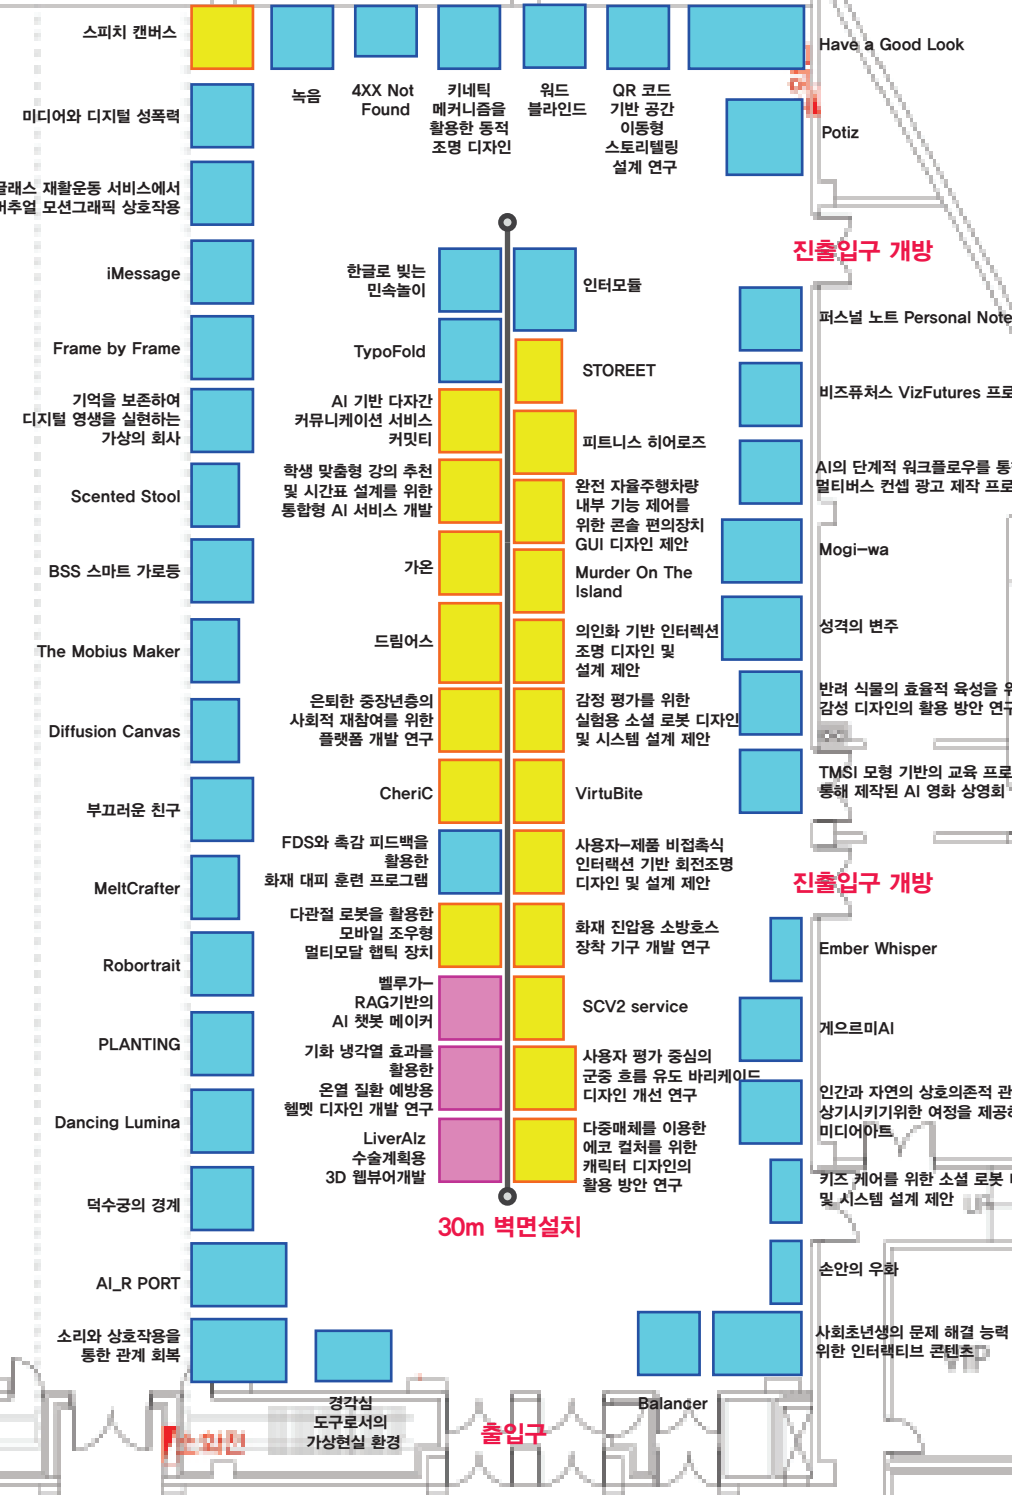

- Interactive Art Gallery
- Capstone Project
- Business Showcase
- 가설벽체

30m 벽면설치

진출입구 개방

진출입구 개방

소화전

출입구

강사실

화장실 (남)